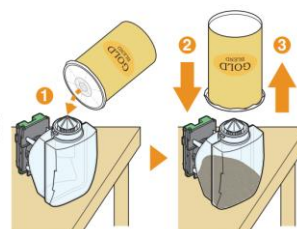

使い方

STEP 1

タンクに
コーヒーを
セットして